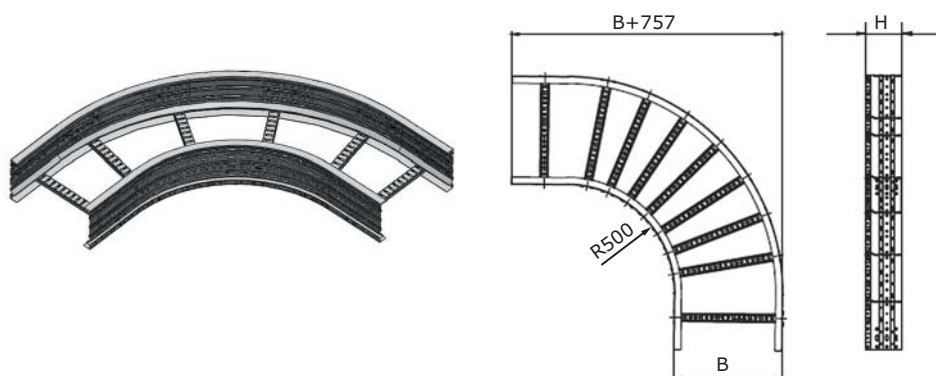

Угол горизонтальный лестничный 90°

Назначение:

- поворот трассы на 90° в горизонтальной плоскости.

Высота Н, мм	Ширина основания В, мм	Код, исп. 1	Код, исп. 2	Код, исп. 4
80	200	ULD682	ULD682HDZ	ULD682ZL
	300	ULD683	ULD683HDZ	ULD683ZL
	400	ULD684	ULD684HDZ	ULD684ZL
	500	ULD685	ULD685HDZ	ULD685ZL
	600	ULD686	ULD686HDZ	ULD686ZL
	700	ULD687	ULD687HDZ	ULD687ZL
	800	ULD688	ULD688HDZ	ULD688ZL
	900	ULD689	ULD689HDZ	ULD689ZL
	1000	ULD680	ULD680HDZ	ULD680ZL
100	200	ULD612	ULD612HDZ	ULD612ZL
	300	ULD613	ULD613HDZ	ULD613ZL
	400	ULD614	ULD614HDZ	ULD614ZL
	500	ULD615	ULD615HDZ	ULD615ZL
	600	ULD616	ULD616HDZ	ULD616ZL
	700	ULD617	ULD617HDZ	ULD617ZL
	800	ULD618	ULD618HDZ	ULD618ZL
	900	ULD619	ULD619HDZ	ULD619ZL
	1000	ULD610	ULD610HDZ	ULD610ZL
150	200	ULD652	ULD652HDZ	ULD652ZL
	300	ULD653	ULD653HDZ	ULD653ZL
	400	ULD654	ULD654HDZ	ULD654ZL
	500	ULD655	ULD655HDZ	ULD655ZL
	600	ULD656	ULD656HDZ	ULD656ZL
	700	ULD657	ULD657HDZ	ULD657ZL
	800	ULD658	ULD658HDZ	ULD658ZL
	900	ULD659	ULD659HDZ	ULD659ZL
	1000	ULD650	ULD650HDZ	ULD650ZL
200	200	ULD622	ULD622HDZ	ULD622ZL
	300	ULD623	ULD623HDZ	ULD623ZL
	400	ULD624	ULD624HDZ	ULD624ZL
	500	ULD625	ULD625HDZ	ULD625ZL
	600	ULD626	ULD626HDZ	ULD626ZL
	700	ULD627	ULD627HDZ	ULD627ZL
	800	ULD628	ULD628HDZ	ULD628ZL
	900	ULD629	ULD629HDZ	ULD629ZL
	1000	ULD620	ULD620HDZ	ULD620ZL